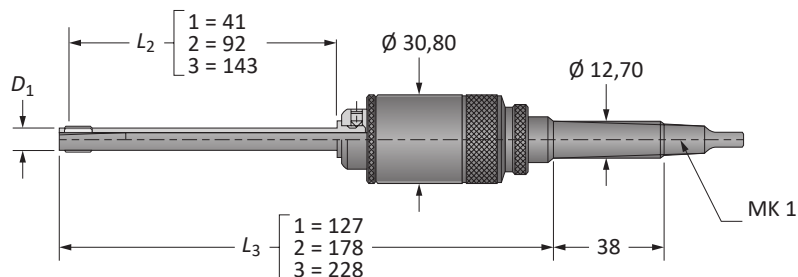

Válečkovací nástroje | Průchozí otvory (pokračování)

Série H | Rozsah průměrů: 4,70mm - 12,77mm (0,1850" - 0,5028")

D_1		L	Obj. číslo		Náhradní součásti			
Metrické (mm)	Palcové (inch)		Sestava s kuželovou stopkou	Sestava s válcovou stopkou	Klec	Kužel	Válečky	Počet válečků
8,66 - 9,16	0,3410 - 0,3606	1	RDKH-210-00866	RDKH-110-00866	RDCH-011-10022	RDTH-031-10019	RDRY-704-00109	5
8,66 - 9,16	0,3410 - 0,3606	2	RDKH-220-00866	RDKH-120-00866	RDCH-011-20022	RDTH-031-20019	RDRY-704-00109	5
8,66 - 9,16	0,3410 - 0,3606	3	RDKH-230-00866	RDKH-130-00866	RDCH-011-30022	RDTH-031-30019	RDRY-704-00109	5
9,06 - 9,57	0,3567 - 0,3768	1	RDKH-210-00906	RDKH-110-00906	RDCH-011-10023	RDTH-031-10021	RDRY-704-00109	5
9,06 - 9,57	0,3567 - 0,3768	2	RDKH-220-00906	RDKH-120-00906	RDCH-011-20023	RDTH-031-20021	RDRY-704-00109	5
9,06 - 9,57	0,3567 - 0,3768	3	RDKH-230-00906	RDKH-130-00906	RDCH-011-30023	RDTH-031-30021	RDRY-704-00109	5
9,48 - 9,99	0,3732 - 0,3933	1	RDKH-210-00948	RDKH-110-00948	RDCH-011-10024	RDTH-031-10024	RDRY-704-00109	5
9,48 - 9,99	0,3732 - 0,3933	2	RDKH-220-00948	RDKH-120-00948	RDCH-011-20024	RDTH-031-20024	RDRY-704-00109	5
9,48 - 9,99	0,3732 - 0,3933	3	RDKH-230-00948	RDKH-130-00948	RDCH-011-30024	RDTH-031-30024	RDRY-704-00109	5
9,91 - 10,42	0,3902 - 0,4102	1	RDKH-210-00991	RDKH-110-00991	RDCH-011-10025	RDTH-031-10025	RDRY-704-00109	5
9,91 - 10,42	0,3902 - 0,4102	2	RDKH-220-00991	RDKH-120-00991	RDCH-011-20025	RDTH-031-20025	RDRY-704-00109	5
9,91 - 10,42	0,3902 - 0,4102	3	RDKH-230-00991	RDKH-130-00991	RDCH-011-30025	RDTH-031-30025	RDRY-704-00109	5
10,29 - 10,80	0,4051 - 0,4252	1	RDKH-210-01029	RDKH-110-01029	RDCH-011-10026	RDTH-031-10024	RDRY-704-00125	5
10,29 - 10,80	0,4051 - 0,4252	2	RDKH-220-01029	RDKH-120-01029	RDCH-011-20026	RDTH-031-20024	RDRY-704-00125	5
10,29 - 10,80	0,4051 - 0,4252	3	RDKH-230-01029	RDKH-130-01029	RDCH-011-30026	RDTH-031-30024	RDRY-704-00125	5
10,71 - 11,21	0,4217 - 0,4413	1	RDKH-210-01071	RDKH-110-01071	RDCH-011-10027	RDTH-031-10025	RDRY-704-00125	5
10,71 - 11,21	0,4217 - 0,4413	2	RDKH-220-01071	RDKH-120-01071	RDCH-011-20027	RDTH-031-20025	RDRY-704-00125	5
10,71 - 11,21	0,4217 - 0,4413	3	RDKH-230-01071	RDKH-130-01071	RDCH-011-30027	RDTH-031-30025	RDRY-704-00125	5
11,11 - 11,61	0,4374 - 0,4571	1	RDKH-210-01111	RDKH-110-01111	RDCH-011-10028	RDTH-031-10028	RDRY-704-00125	5
11,11 - 11,61	0,4374 - 0,4571	2	RDKH-220-01111	RDKH-120-01111	RDCH-011-20028	RDTH-031-20028	RDRY-704-00125	5
11,11 - 11,61	0,4374 - 0,4571	3	RDKH-230-01111	RDKH-130-01111	RDCH-011-30028	RDTH-031-30028	RDRY-704-00125	5
11,46 - 11,96	0,4512 - 0,4709	1	RDKH-210-01146	RDKH-110-01146	RDCH-011-10029	RDTH-031-10024	RDRY-704-00148	5
11,46 - 11,96	0,4512 - 0,4709	2	RDKH-220-01146	RDKH-120-01146	RDCH-011-20029	RDTH-031-20024	RDRY-704-00148	5
11,46 - 11,96	0,4512 - 0,4709	3	RDKH-230-01146	RDKH-130-01146	RDCH-011-30029	RDTH-031-30024	RDRY-704-00148	5
11,89 - 12,39	0,4681 - 0,4878	1	RDKH-210-01189	RDKH-110-01189	RDCH-011-10030	RDTH-031-10025	RDRY-704-00148	5
11,89 - 12,39	0,4681 - 0,4878	2	RDKH-220-01189	RDKH-120-01189	RDCH-011-20030	RDTH-031-20025	RDRY-704-00148	5
11,89 - 12,39	0,4681 - 0,4878	3	RDKH-230-01189	RDKH-130-01189	RDCH-011-30030	RDTH-031-30025	RDRY-704-00148	5
12,27 - 12,77	0,4831 - 0,5028	1	RDKH-210-01227	RDKH-110-01227	RDCH-011-10031	RDTH-031-10028	RDRY-704-00148	5
12,27 - 12,77	0,4831 - 0,5028	2	RDKH-220-01227	RDKH-120-01227	RDCH-011-20031	RDTH-031-20028	RDRY-704-00148	5
12,27 - 12,77	0,4831 - 0,5028	3	RDKH-230-01227	RDKH-130-01227	RDCH-011-30031	RDTH-031-30028	RDRY-704-00148	5