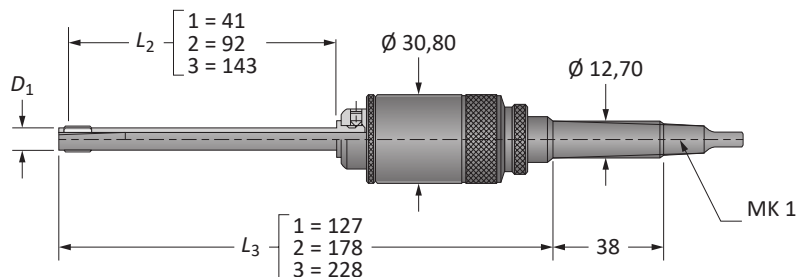

D

VÁLEČKOVÁNÍ

E

ZÁVITOVÁNÍ

X

OSTATNÍ

Válečkovací nástroje | Průchozí otvory

Série H | Rozsah průměrů: 4,70mm - 12,77mm (0,1850" - 0,5028")