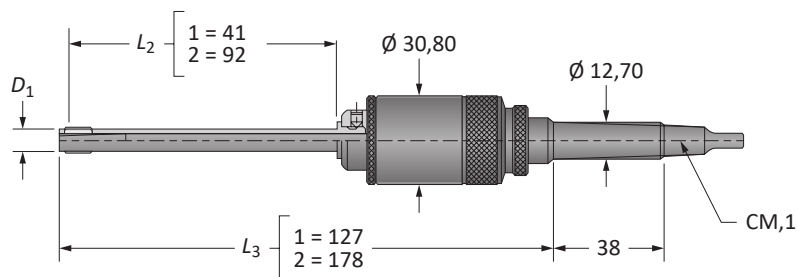

Válečkovací nástroje | Průchozí otvory

Série H (mini) | Rozsah průměrů: 3,95mm - 4,75mm (0,1555" - 0,1870")

D_1		L	Obj. číslo		Náhradní součásti			Počet válečků
Metrické (mm)	Palcové (inch)		Sestava s kuželovou stopkou	Sestava s válcovou stopkou	Klec	Kužel	Válečky	
3,95 - 4,15	0,1555 - 0,1634	1	RDKH-212-00395	RDKH-112-00395	RDCH-012-10005	RDTH-031-10012	RDRY-704-00047	3
3,95 - 4,15	0,1555 - 0,1634	2	RDKH-222-00395	RDKH-122-00395	RDCH-012-20005	RDTH-031-20012	RDRY-704-00047	3
4,16 - 4,35	0,1638 - 0,1713	1	RDKH-212-00416	RDKH-112-00416	RDCH-012-10006	RSTH-035-10012	RDRY-704-00047	3
4,16 - 4,35	0,1638 - 0,1713	2	RDKH-222-00416	RDKH-122-00416	RDCH-012-20006	RSTH-035-20012	RDRY-704-00047	3
4,36 - 4,55	0,1717 - 0,1791	1	RDKH-212-00436	RDKH-112-00436	RDCH-012-10007	RDTH-031-10013	RDRY-704-00047	3
4,36 - 4,55	0,1717 - 0,1791	2	RDKH-222-00436	RDKH-122-00436	RDCH-012-20007	RDTH-031-20013	RDRY-704-00047	3
4,56 - 4,75	0,1795 - 0,1870	1	RDKH-212-00456	RDKH-112-00456	RDCH-012-10008	RSTH-035-10013	RDRY-704-00047	3
4,56 - 4,75	0,1795 - 0,1870	2	RDKH-222-00456	RDKH-122-00456	RDCH-012-20008	RSTH-035-20013	RDRY-704-00047	3

D

VÁLEČKOVÁNÍ

E

ZÁVITOVÁNÍ

X

OSTATNÍ

Válečkovací nástroje | Průchozí otvory

Série H | Rozsah průměrů: 4,70mm - 12,77mm (0,1850" - 0,5028")