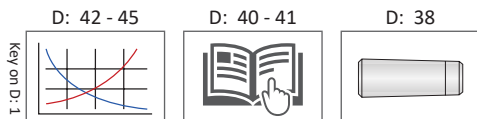

Key on D: 1

A

VRTÁNÍ

B

VVVRTÁNÍ

C

VYSTRUŽOVÁNÍ

D

VÁLEČKOVÁNÍ

E

ZÁVITOVÁNÍ

X

OSTATNÍ