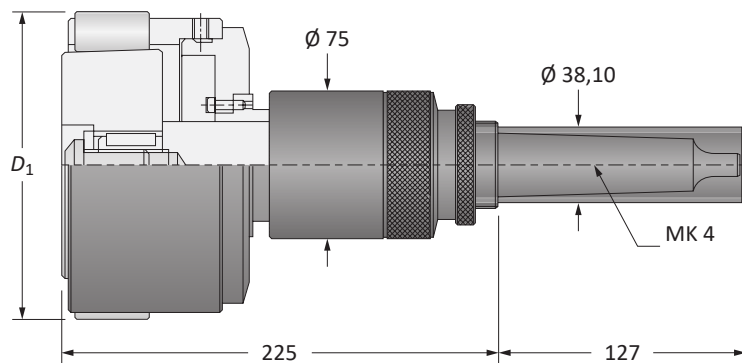

Válečkovací nástroje | Průchozí otvory

Série U | Rozsah průměrů: 149,90 mm - 165,90 mm (5,9016" - 6,5315")

Průchozí otvory

D_1		Obj. číslo		Náhradní součásti			Počet válečků
Metrické (mm)	Palcové (inch)	Sestava s kuželovou stopkou	Sestava s válcovou stopkou	Klec	Kužel	Válečky	
149,90 - 150,90	5,9016 - 5,9409	RDKU-200-14990	RDKU-100-14990	RDCU-011-01500	RDTU-031-01500	RDRY-701-00812	13
150,90 - 151,90	5,9409 - 5,9803	RDKU-200-15090	RDKU-100-15090	RDCU-011-01510	RDTU-031-01510	RDRY-701-00812	13
151,90 - 152,90	5,9803 - 6,0197	RDKU-200-15190	RDKU-100-15190	RDCU-011-01520	RDTU-031-01520	RDRY-701-00812	13
152,90 - 153,90	6,0197 - 6,0591	RDKU-200-15290	RDKU-100-15290	RDCU-011-01530	RDTU-031-01530	RDRY-701-00812	13
153,90 - 154,90	6,0591 - 6,0984	RDKU-200-15390	RDKU-100-15390	RDCU-011-01540	RDTU-031-01540	RDRY-701-00812	13
154,90 - 155,90	6,0984 - 6,1378	RDKU-200-15490	RDKU-100-15490	RDCU-011-01550	RDTU-031-01550	RDRY-701-00812	13
155,90 - 156,90	6,1378 - 6,1772	RDKU-200-15590	RDKU-100-15590	RDCU-011-01560	RDTU-031-01560	RDRY-701-00812	13
156,90 - 157,90	6,1772 - 6,2165	RDKU-200-15690	RDKU-100-15690	RDCU-011-01570	RDTU-031-01570	RDRY-701-00812	13
157,90 - 158,90	6,2165 - 6,2559	RDKU-200-15790	RDKU-100-15790	RDCU-011-01580	RDTU-031-01580	RDRY-701-00812	13
158,90 - 159,90	6,2559 - 6,2953	RDKU-200-15890	RDKU-100-15890	RDCU-011-01590	RDTU-031-01590	RDRY-701-00812	13
159,90 - 160,90	6,2953 - 6,3346	RDKU-200-15990	RDKU-100-15990	RDCU-011-01600	RDTU-031-01600	RDRY-701-00812	13
160,90 - 161,90	6,3346 - 6,3740	RDKU-200-16090	RDKU-100-16090	RDCU-011-01610	RDTU-031-01610	RDRY-701-00812	13
161,90 - 162,90	6,3740 - 6,4134	RDKU-200-16190	RDKU-100-16190	RDCU-011-01620	RDTU-031-01620	RDRY-701-00812	13
162,90 - 163,90	6,4134 - 6,4528	RDKU-200-16290	RDKU-100-16290	RDCU-011-01630	RDTU-031-01630	RDRY-701-00812	13
163,90 - 164,90	6,4528 - 6,4921	RDKU-200-16390	RDKU-100-16390	RDCU-011-01640	RDTU-031-01640	RDRY-701-00812	13
164,90 - 165,90	6,4921 - 6,5315	RDKU-200-16490	RDKU-100-16490	RDCU-011-01650	RDTU-031-01650	RDRY-701-00812	13