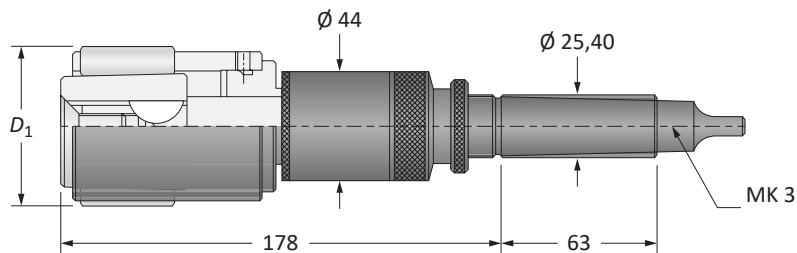

Válečkovací nástroje | Průchozí otvory

Série P | Rozsah průměrů: 56,23 mm - 69,19 mm (2,2138" - 2,7240")

Průchozí otvory

D_1		Obj. číslo		Náhradní součásti			
Metrické (mm)	Palcové (inch)	Sestava s kuželovou stopkou	Sestava s válcovou stopkou	Klec	Kužel	Válečky	Počet válečků
56,23 - 57,28	2,2138 - 2,2551	RDKP-200-05623	RDKP-100-05623	RDCP-011-00142	RDTP-031-00142	RDRY-701-00406	9
57,05 - 58,09	2,2461 - 2,2870	RDKP-200-05705	RDKP-100-05705	RDCP-011-00144	RDTP-031-00144	RDRY-701-00406	9
57,84 - 58,87	2,2772 - 2,3177	RDKP-200-05784	RDKP-100-05784	RDCP-011-00146	RDTP-031-00146	RDRY-701-00406	9
58,62 - 59,67	2,3079 - 2,3492	RDKP-200-05862	RDKP-100-05862	RDCP-011-00148	RDTP-031-00148	RDRY-701-00406	9
59,41 - 60,45	2,3390 - 2,3799	RDKP-200-05941	RDKP-100-05941	RDCP-011-00150	RDTP-031-00142	RDRY-701-00468	9
60,23 - 61,26	2,3713 - 2,4118	RDKP-200-06023	RDKP-100-06023	RDCP-011-00152	RDTP-031-00144	RDRY-701-00468	9
61,01 - 62,06	2,4020 - 2,4433	RDKP-200-06101	RDKP-100-06101	RDCP-011-00154	RDTP-031-00146	RDRY-701-00468	9
61,80 - 62,84	2,4330 - 2,4740	RDKP-200-06180	RDKP-100-06180	RDCP-011-00156	RDTP-031-00148	RDRY-701-00468	9
62,58 - 63,63	2,4638 - 2,5051	RDKP-200-06258	RDKP-100-06258	RDCP-011-00158	RDTP-031-00158	RDRY-701-00468	9
63,40 - 64,44	2,4961 - 2,5370	RDKP-200-06340	RDKP-100-06340	RDCP-011-00160	RDTP-031-00160	RDRY-701-00468	9
64,19 - 65,22	2,5272 - 2,5677	RDKP-200-06419	RDKP-100-06419	RDCP-011-00162	RDTP-031-00162	RDRY-701-00468	9
64,97 - 66,02	2,5579 - 2,5992	RDKP-200-06497	RDKP-100-06497	RDCP-011-00164	RDTP-031-00164	RDRY-701-00468	9
65,76 - 66,80	2,5890 - 2,6299	RDKP-200-06576	RDKP-100-06576	RDCP-011-00166	RDTP-031-00158	RDRY-701-00531	9
66,58 - 67,61	2,6213 - 2,6618	RDKP-200-06658	RDKP-100-06658	RDCP-011-00168	RDTP-031-00160	RDRY-701-00531	9
67,36 - 68,41	2,6520 - 2,6933	RDKP-200-06736	RDKP-100-06736	RDCP-011-00170	RDTP-031-00162	RDRY-701-00531	9
68,15 - 69,19	2,6830 - 2,7240	RDKP-200-06815	RDKP-100-06815	RDCP-011-00172	RDTP-031-00164	RDRY-701-00531	9