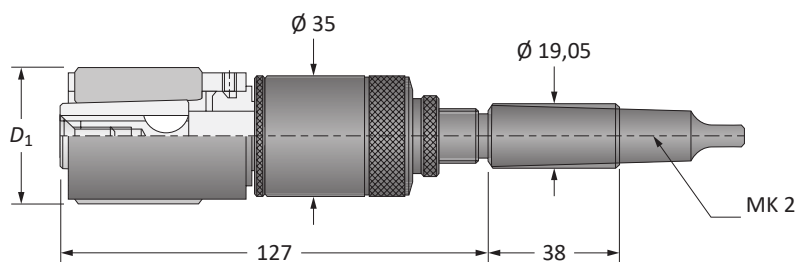

## Válečkovací nástroje | Průchozí otvory

Série N | Rozsah průměrů: 35,61 mm - 46,97 mm (1,4020" - 1,8492")

| $D_1$         |                 | Obj. číslo                  |                            | Náhradní součásti |                |                |               |
|---------------|-----------------|-----------------------------|----------------------------|-------------------|----------------|----------------|---------------|
| Metrické (mm) | Palcové (inch)  | Sestava s kuželovou stopkou | Sestava s válcovou stopkou | Klec              | Kužel          | Válečky        | Počet válečků |
| 35,61 - 36,66 | 1,4020 - 1,4433 | <b>RDKN-200-03561</b>       | <b>RDKN-100-03561</b>      | RDCN-011-00090    | RDTN-031-00090 | RDRY-701-00312 | 7             |
| 36,40 - 37,44 | 1,4331 - 1,4740 | <b>RDKN-200-03640</b>       | <b>RDKN-100-03640</b>      | RDCN-011-00092    | RDTN-031-00092 | RDRY-701-00312 | 7             |
| 37,18 - 38,23 | 1,4638 - 1,5051 | <b>RDKN-200-03718</b>       | <b>RDKN-100-03718</b>      | RDCN-011-00094    | RDTN-031-00094 | RDRY-701-00312 | 7             |
| 38,00 - 39,04 | 1,4961 - 1,5370 | <b>RDKN-200-03800</b>       | <b>RDKN-100-03800</b>      | RDCN-011-00096    | RDTN-031-00096 | RDRY-701-00312 | 7             |
| 38,79 - 39,82 | 1,5272 - 1,5677 | <b>RDKN-200-03879</b>       | <b>RDKN-100-03879</b>      | RDCN-011-00098    | RDTM-031-00080 | RDRY-701-00406 | 7             |
| 39,57 - 40,62 | 1,5579 - 1,5992 | <b>RDKN-200-03957</b>       | <b>RDKN-100-03957</b>      | RDCN-011-00100    | RDTM-031-00082 | RDRY-701-00406 | 7             |
| 40,36 - 41,40 | 1,5890 - 1,6299 | <b>RDKN-200-04036</b>       | <b>RDKN-100-04036</b>      | RDCN-011-00102    | RDTN-031-00090 | RDRY-701-00406 | 7             |
| 41,18 - 42,21 | 1,6213 - 1,6618 | <b>RDKN-200-04118</b>       | <b>RDKN-100-04118</b>      | RDCN-011-00104    | RDTN-031-00092 | RDRY-701-00406 | 7             |
| 41,96 - 43,01 | 1,6520 - 1,6933 | <b>RDKN-200-04196</b>       | <b>RDKN-100-04196</b>      | RDCN-011-00106    | RDTN-031-00094 | RDRY-701-00406 | 7             |
| 42,75 - 43,79 | 1,6831 - 1,7240 | <b>RDKN-200-04275</b>       | <b>RDKN-100-04275</b>      | RDCN-011-00108    | RDTM-031-00082 | RDRY-701-00468 | 7             |
| 43,53 - 44,58 | 1,7138 - 1,7551 | <b>RDKN-200-04353</b>       | <b>RDKN-100-04353</b>      | RDCN-011-00110    | RDTN-031-00090 | RDRY-701-00468 | 7             |
| 44,35 - 45,39 | 1,7461 - 1,7870 | <b>RDKN-200-04435</b>       | <b>RDKN-100-04435</b>      | RDCN-011-00112    | RDTN-031-00092 | RDRY-701-00468 | 7             |
| 45,14 - 46,17 | 1,7772 - 1,8177 | <b>RDKN-200-04514</b>       | <b>RDKN-100-04514</b>      | RDCN-011-00114    | RDTN-031-00094 | RDRY-701-00468 | 7             |
| 45,92 - 46,97 | 1,8079 - 1,8492 | <b>RDKN-200-04592</b>       | <b>RDKN-100-04592</b>      | RDCN-011-00116    | RDTN-031-00096 | RDRY-701-00468 | 7             |