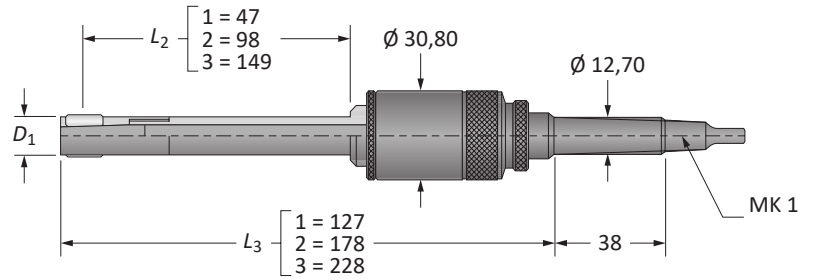

## Válečkovací nástroje | Průchozí otvory

Série I | Rozsah průměrů: 12,64 mm - 16,85 mm (0,4976" - 0,6634")

D <sub>1</sub>		L	Obj. číslo		Náhradní součásti			Počet válečků
Metrické (mm)	Palcové (inch)		Sestava s kuželovou stopkou	Sestava s válcovou stopkou	Klec	Kužel	Válečky	
12,64 - 13,50	0,4976 - 0,5315	1	RDKI-210-01264	RDKI-110-01264	RDCI-400-00500	RDTI-031-10032	RDRY-704-00156	5
12,64 - 13,50	0,4976 - 0,5315	2	RDKI-220-01264	RDKI-120-01264	RDCI-400-00500	RDTI-031-20032	RDRY-704-00156	5
12,64 - 13,50	0,4976 - 0,5315	3	RDKI-230-01264	RDKI-130-01264	RDCI-400-00500	RDTI-031-30032	RDRY-704-00156	5
13,45 - 14,45	0,5295 - 0,5689	1	RDKI-210-01345	RDKI-110-01345	RDCI-400-00531	RDTI-031-10034	RDRY-704-00156	5
13,45 - 14,45	0,5295 - 0,5689	2	RDKI-220-01345	RDKI-120-01345	RDCI-400-00531	RDTI-031-20034	RDRY-704-00156	5
13,45 - 14,45	0,5295 - 0,5689	3	RDKI-230-01345	RDKI-130-01345	RDCI-400-00531	RDTI-031-30034	RDRY-704-00156	5
14,25 - 15,25	0,5610 - 0,6004	1	RDKI-210-01425	RDKI-110-01425	RDCI-400-00562	RDTI-031-10034	RDRY-704-00172	5
14,25 - 15,25	0,5610 - 0,6004	2	RDKI-220-01425	RDKI-120-01425	RDCI-400-00562	RDTI-031-20034	RDRY-704-00172	5
14,25 - 15,25	0,5610 - 0,6004	3	RDKI-230-01425	RDKI-130-01425	RDCI-400-00562	RDTI-031-30034	RDRY-704-00172	5
15,05 - 16,05	0,5925 - 0,6319	1	RDKI-210-01505	RDKI-110-01505	RDCI-400-00593	RDTI-031-10038	RDRY-704-00172	5
15,05 - 16,05	0,5925 - 0,6319	2	RDKI-220-01505	RDKI-120-01505	RDCI-400-00593	RDTI-031-20038	RDRY-704-00172	5
15,05 - 16,05	0,5925 - 0,6319	3	RDKI-230-01505	RDKI-130-01505	RDCI-400-00593	RDTI-031-30038	RDRY-704-00172	5
15,85 - 16,85	0,6240 - 0,6634	1	RDKI-210-01585	RDKI-110-01585	RDCI-400-00625	RDTI-031-10038	RDRY-701-00187	5
15,85 - 16,85	0,6240 - 0,6634	2	RDKI-220-01585	RDKI-120-01585	RDCI-400-00625	RDTI-031-20038	RDRY-701-00187	5
15,85 - 16,85	0,6240 - 0,6634	3	RDKI-230-01585	RDKI-130-01585	RDCI-400-00625	RDTI-031-30038	RDRY-701-00187	5